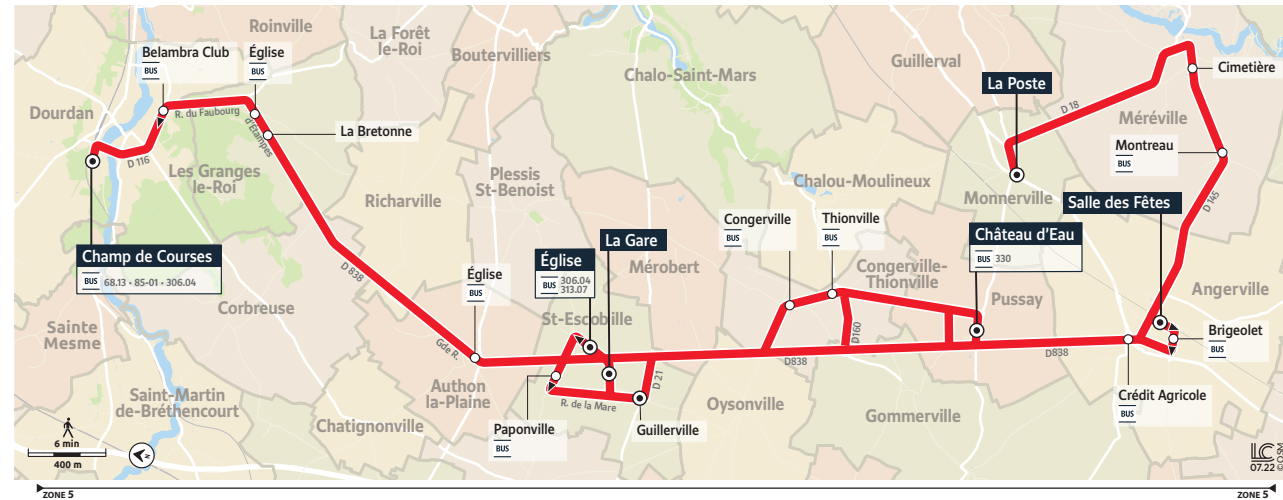

Horaires valables à partir du 1^{er} septembre 2022

DOURDAN

MONNERVILLE

306.12 DOURDAN ↔ MONNERVILLE

Nouveaux horaires à compter du 1^{er} septembre 2022

Informations pratiques

Contact

Francilité Ouest Essonne
12-14 rue des Épinants
91150 ÉTAMPES

Pour bien voyager

Les horaires ne sont donnés qu'à titre indicatif en raison des difficultés de circulation.

Les arrêts étant facultatifs, faire signe au conducteur pour obtenir l'arrêt du véhicule.

306.12 DOURDAN ↔ MONNERVILLE