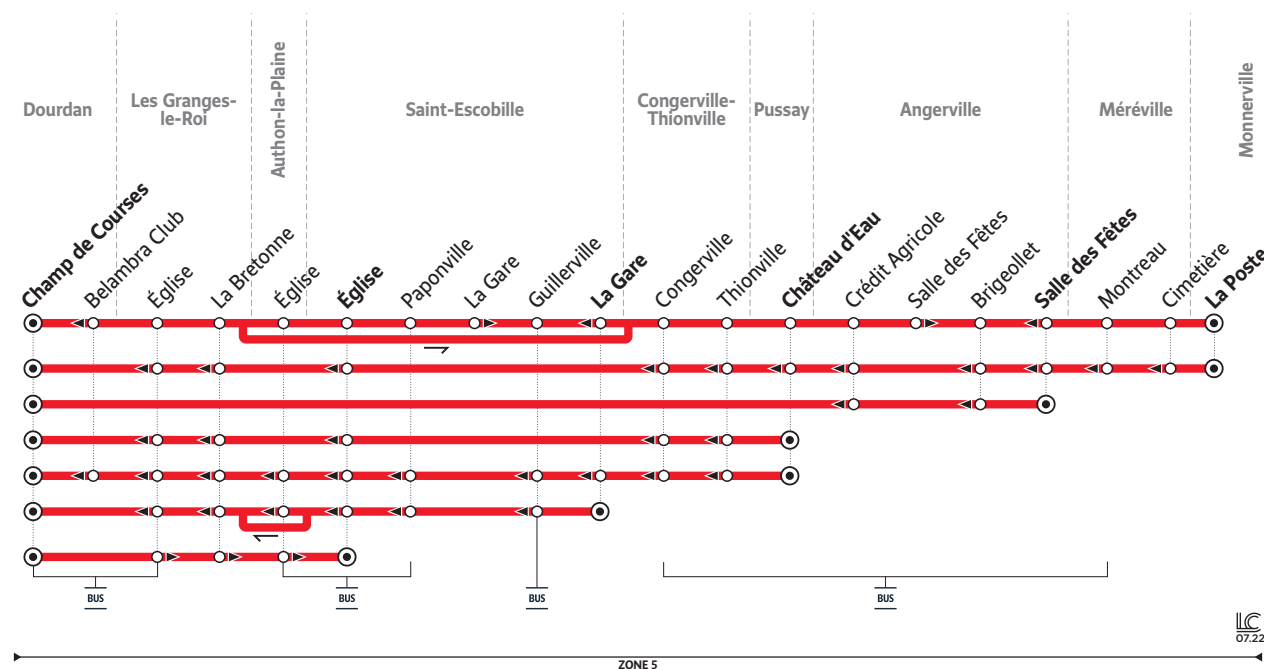

01 64 94 55 45

membre de l'association Optile

Téléchargez gratuitement l'appli Accéo

Vos fiches horaires sont téléchargeables depuis l'application Île-de-France Mobilités ou le site internet iledefrance-mobilites.fr

Pour bien voyager

Les horaires ne sont donnés qu'à titre indicatif en raison des difficultés de circulation.

Les arrêts étant facultatifs, faire signe au conducteur pour obtenir l'arrêt du véhicule.

306.12 DOURDAN ↔ MONNERVILLE